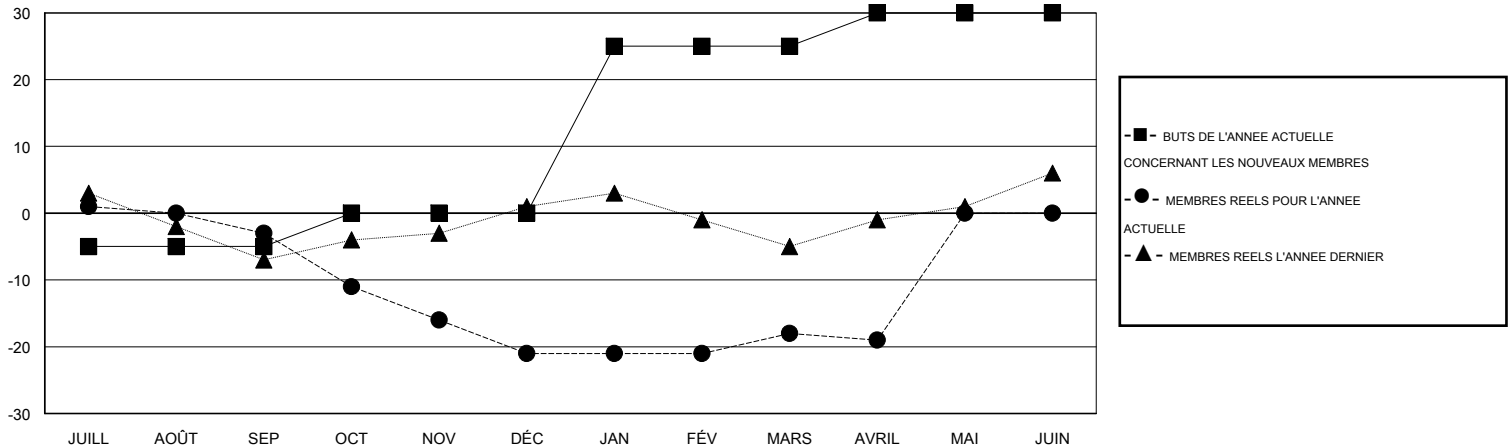

BUTS ET MEMBRES REELS - CUMULATIF

CLUBS RADIÉS: 0	46 CLUBS OF 71 ONT AJOUTE 1 OU PLUSIEURS NOUVEAUX MEMBRES	<u>DISTRIBUTION PAR SEXE</u>
		HOMME 1,621 (83.26%)
		FEMME 326 (16.74%)
<u>MEMBRES RADIÉS</u>	CLIQUER ICI POUR AVOIR LES DONNEES DE L'EVALUATION DE SANTE	MEMBRES D'UNITE FAMILIALE 0
DECEDE 21		CHEF DE FAMILLE 0
CLUB ANNULE 0		N'EST PAS CHEF DE FAMILLE 0
AUTRE 89		
TOTAL 110