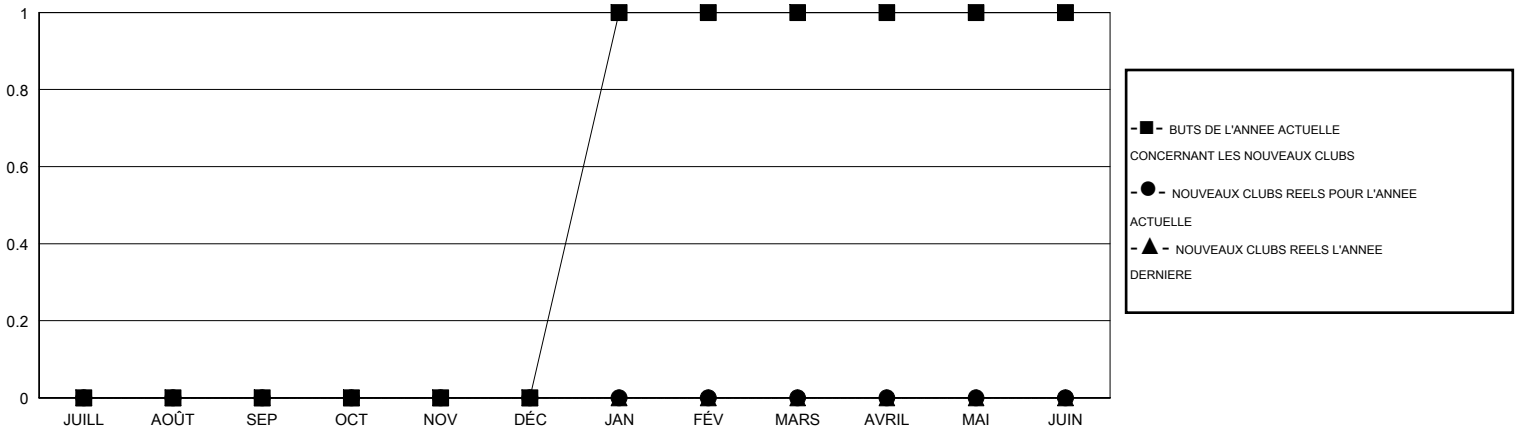

MONTHLY MEMBERSHIP PROGRESS REPORT

District 112 B

Results as of: 4/30/2016

GMT: Jean-Jacques STOFFEL-MUNCK

LIEU BELGIUM

RC EME 4

Clubs					Membres				
RESULTATS POUR 2015-2016					RESULTATS POUR 2015-2016				
TRIMESTRE	BUT CONCERNANT LES NOUVEAUX CLUBS	NOUVEAUX CLUBS	CLUBS ANNULÉS	GAIN NET/PERTE NETTE	TRIMESTRE	BUT CONCERNANT LES NOUVEAUX MEMBRES	MEMBRES FONDATEURS ET NOUVEAUX AJOUTÉS	MEMBRES RADIÉS	GAIN NET/PERTE NETTE
JUILL/AOÛT/SEP	0	0	0	0	JUILL/AOÛT/SEP	-5	29	32	-3
OCT/NOV/DÉC	0	0	0	0	OCT/NOV/DÉC	5	22	40	-18
JAN/FÉV/MARS	1	0	0	0	JAN/FÉV/MARS	25	31	28	3
AVRIL/MAI/JUIN	0	0	0	0	AVRIL/MAI/JUIN	5	9	10	-1

BUTS ET NOUVEAUX CLUBS REELS - CUMULATIF